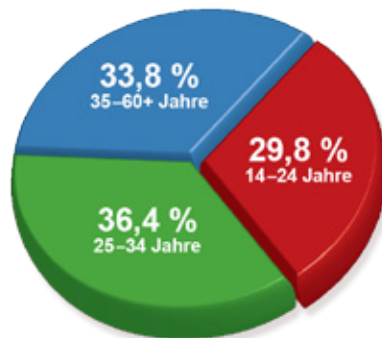

Billboard: 970 x 250 px

SITEBAR

TKP-ROS € 40,-

Sitebar: 1:2 (Breite: Höhe, dynamisch)

Sonderwerbformen wie z.B. Native Ad, Gewinnspiele, PreRoll VideoAds etc. auf Anfrage. Bannergröße max. 70 KB.

LEADER BOARD

TKP-ROS € 35,-

Leader Board: 320 x 50 px

MEDIUM RECTANGLE

TKP-ROS € 35,-

Medium Rectangle: 320 x 250 px

MMA BANNER

TKP-ROS € 28,-

MMA Banner: 320 x 50 px

STICKY AD

TKP-ROS € 35,-

Sticky Ad: 320 x 50 px

Sonderwerbformen wie z.B. Native Ad, Gewinnspiele, PreRoll VideoAds etc. auf Anfrage. Bannergröße max. 70 KB.

ALTERSSTRUKTUR

Quelle: Google Analytics

MÄNNER & FRAUEN