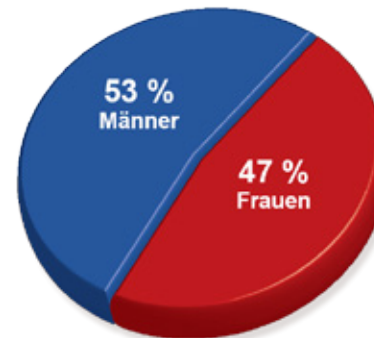

TKP-ROS € 35,-

Leader Board: 320 x 50 px

MEDIUM RECTANGLE

TKP-ROS € 35,-

Medium Rectangle: 320 x 250 px

MMA BANNER

TKP-ROS € 28,-

MMA Banner: 320 x 50 px

STICKY AD

TKP-ROS € 35,-

Sticky Ad: 320 x 50 px

Sonderwerbformen wie z.B. Native Ad, Gewinnspiele, PreRoll VideoAds etc. auf Anfrage. Bannergröße max. 70 KB.

ALTERSSTRUKTUR

Quelle: Google Analytics

MÄNNER & FRAUEN

Quelle: Google Analytics

ÖWA
geprüft

Unique Clients: 229.462
Page Impressions: 613.117
Usetime: 00:02:02

Quelle: ÖWA (Stand Juli 2017)

FACEBOOK

fb.com/KOSMOMagazin
>43.600 „Gefällt Mir“
>1.500.000 Beitragsreichweite pro Monat
ca. 300 Beiträge pro Monat