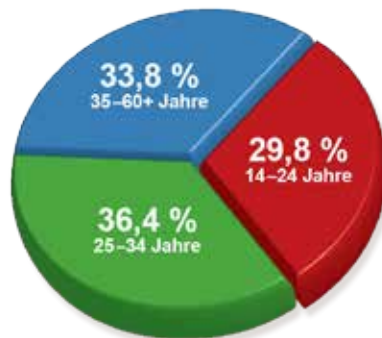

**MMA BANNER**  
TKP-ROS € 28,-

MMA Banner: 320 x 50 px

**STICKY AD**  
TKP-ROS € 35,-

Sticky Ad: 320 x 50 px

## ALTERSSTRUKTUR

Quelle: Google Analytics

## MÄNNER & FRAUEN

Quelle: Google Analytics

ÖWA  
geprüft

Unique Clients: 195.157  
Page Impressions: 518.071  
Usetime: 00:02:35

Quelle: ÖWA – Stand Mai 2017