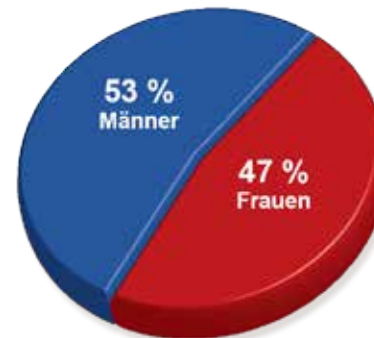

Sonderwerbformen wie z.B. Native Ad, Gewinnspiele, PreRoll VideoAds etc. auf Anfrage

**ÖWA**  
geprüft

**LEADER BOARD**  
TKP-ROS € 35,-

Leader Board: 320 x 50 px

**MEDIUM RECTANGLE**  
TKP-ROS € 35,-

Medium Rectangle: 320 x 250 px

**MMA BANNER**  
TKP-ROS € 28,-

MMA Banner: 320 x 50 px

**STICKY AD**  
TKP-ROS € 35,-

Sticky Ad: 320 x 50 px

## ALTERSSTRUKTUR

Quelle: Google Analytics

## MÄNNER & FRAUEN

Quelle: Google Analytics

ÖWA  
geprüft

Unique Clients: 195.157  
Page Impressions: 518.071  
Usetime: 00:02:35

Quelle: ÖWA – Stand Mai 2017