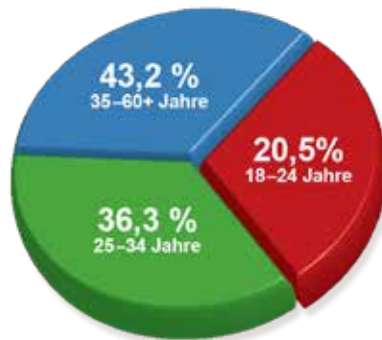

Um bestmögliche Sichtbarkeit zu gewährleisten, wird Ihr Video im oberen Bereich des Artikels platziert.

TKP-ROS € 45,-

Parameter: 16:9, mp4, max. 5 MB, max. 30 Sek

ALTERSSTRUKTUR

Quelle: Google Analytics
(Stand Mai 2018)

MÄNNER & FRAUEN

Quelle: Google Analytics
(Stand Mai 2018)

WEBSEITE

www.kosmo.at

Unique Clients: 699.973

Page Impressions: 2.399.327

Usetime: 00:02:12

Quelle: ÖWA (Stand August 2019)