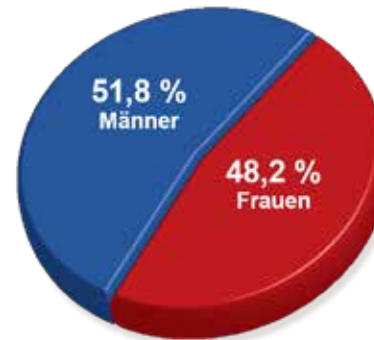

Um bestmögliche Sichtbarkeit zu gewährleisten, wird Ihr Video im oberen Bereich des Artikels platziert.

TKP-ROS € 45,-

Parameter: 16:9, mp4, max. 5 MB, max. 30 Sek

ALTERSSTRUKTUR

Quelle: Google Analytics
(Stand Mai 2018)

MÄNNER & FRAUEN

Quelle: Google Analytics
(Stand Mai 2018)

WEBSEITE

www.kosmo.at

Unique Clients: 699.973

Page Impressions: 2.399.327

Usetime: 00:02:12

Quelle: ÖWA (Stand August 2019)